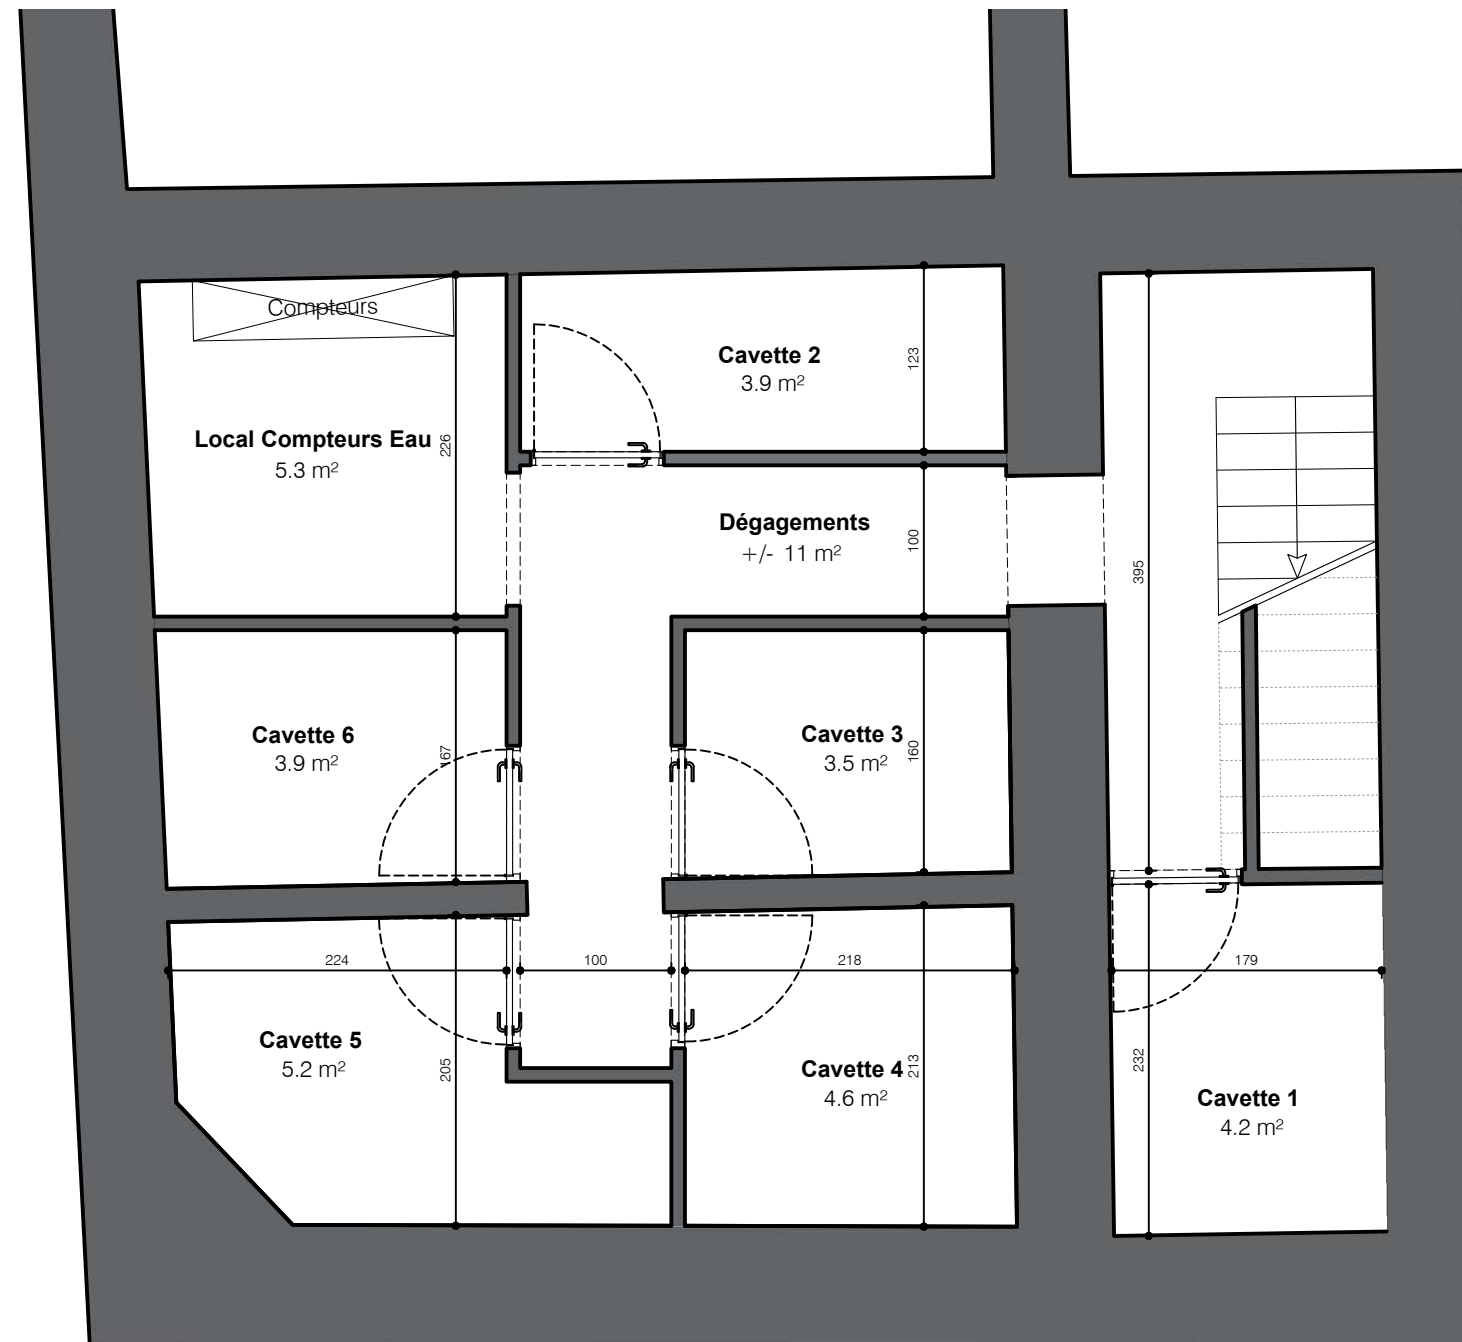

Résidence L'école Buissonnière de Vault

Rue de la Brasserie 15 , 7540 Vault

Plan R-1

0m 0.5m 2.5m